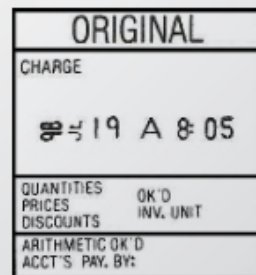

06 FEB 17 09 01

RECEIVED

2004 FEB -5 A 2: 09